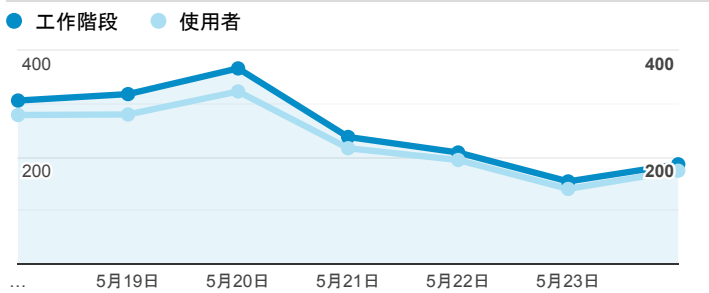

報表01_訪客

2020年5月18日 - 2020年5月24日

所有使用者
100.00% 個工作階段

平均造訪停留時間和單次造訪頁數

跳出率和平均造訪停留時間

造訪和不重複訪客

造訪和新造訪

造訪 (依裝置類別分組)