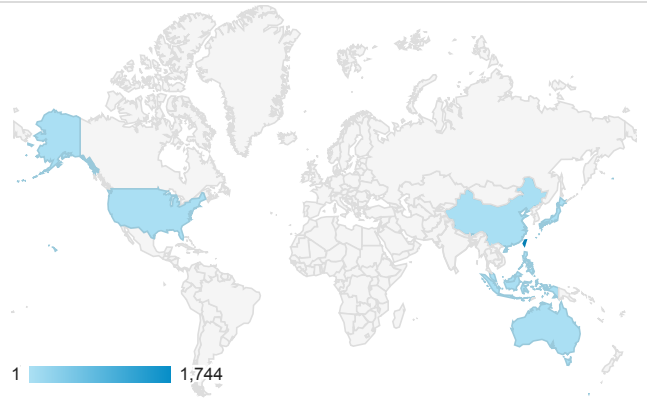

desktop mobile tablet

造訪地圖

造訪 (依瀏覽器分組)

造訪和新造訪率 (依行動裝置資訊分組)

造訪 (依語言分組)

語言 工作階段

zh-tw	1,642
en-us	71
en	18
zh-cn	14
en-gb	10
ja-jp	8
zh-hk	5
en-au	2
ko	2
zh	2