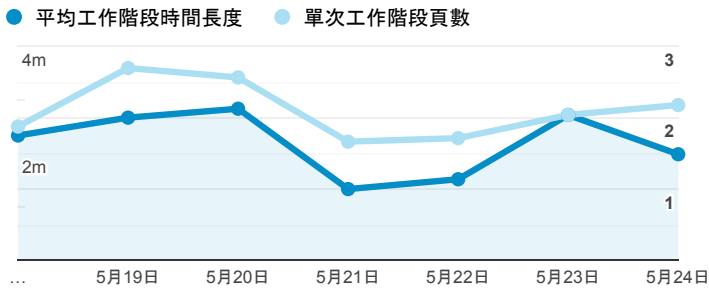

報表01_訪客

2020年5月18日 - 2020年5月24日

所有使用者
100.00% 個工作階段

平均造訪停留時間和單次造訪頁數

跳出率和平均造訪停留時間

造訪和不重複訪客

造訪和新造訪

造訪 (依裝置類別分組)