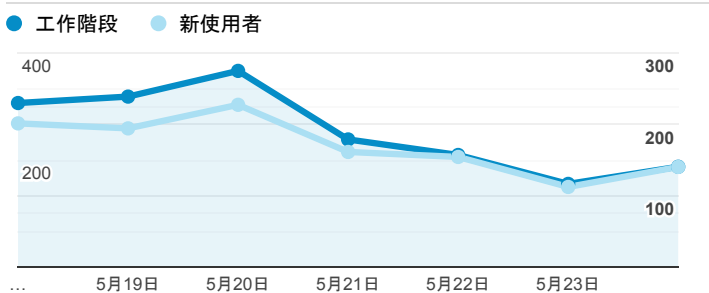

報表01_訪客

2020年5月18日 - 2020年5月24日

所有使用者
100.00% 個工作階段

平均造訪停留時間和單次造訪頁數

跳出率和平均造訪停留時間

造訪和不重複訪客

造訪和新造訪

造訪 (依裝置類別分組)