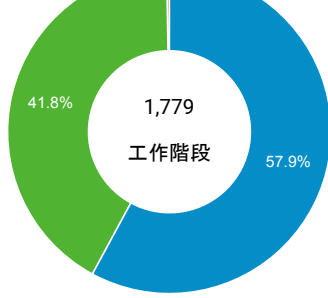

desktop mobile tablet

造訪地圖

造訪 (依瀏覽器分組)

造訪和新造訪率 (依行動裝置資訊分組)

造訪 (依語言分組)

語言 工作階段

zh-tw	1,642
en-us	71
en	18
zh-cn	14
en-gb	10
ja-jp	8
zh-hk	5
en-au	2
ko	2
zh	2