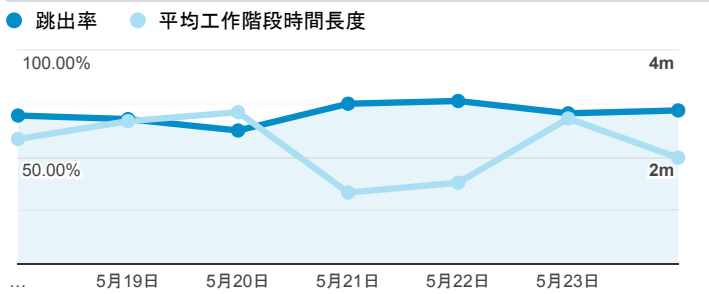

報表01_訪客

2020年5月18日 - 2020年5月24日

所有使用者
100.00% 個工作階段

平均造訪停留時間和單次造訪頁數

跳出率和平均造訪停留時間

造訪和不重複訪客

造訪和新造訪

造訪 (依裝置類別分組)