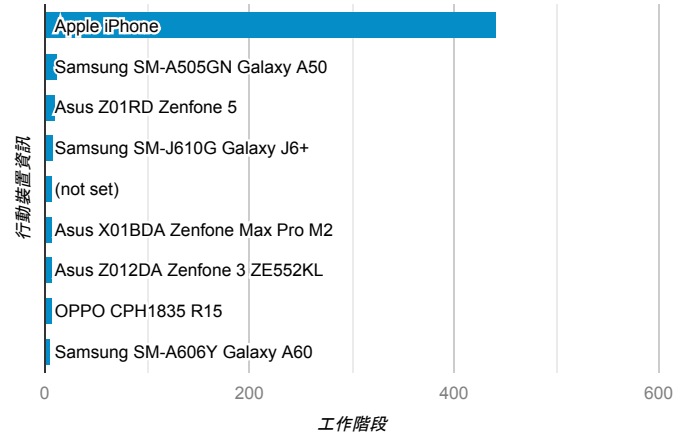

desktop mobile tablet

造訪地圖

造訪 (依瀏覽器分組)

造訪和新造訪率 (依行動裝置資訊分組)

造訪 (依語言分組)

語言 工作階段

zh-tw	1,642
en-us	71
en	18
zh-cn	14
en-gb	10
ja-jp	8
zh-hk	5
en-au	2
ko	2
zh	2