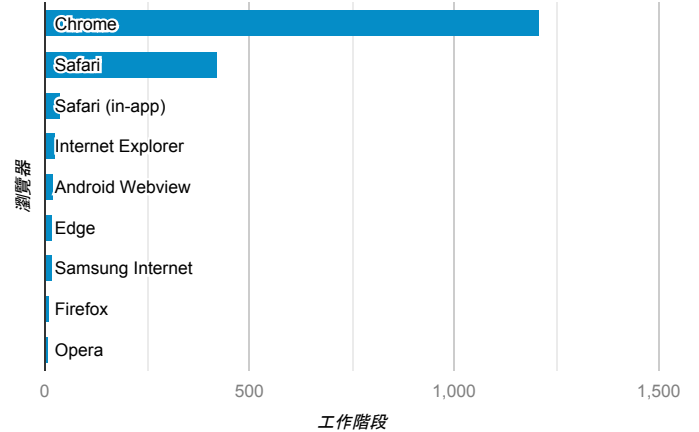

造訪 (依瀏覽器分組)